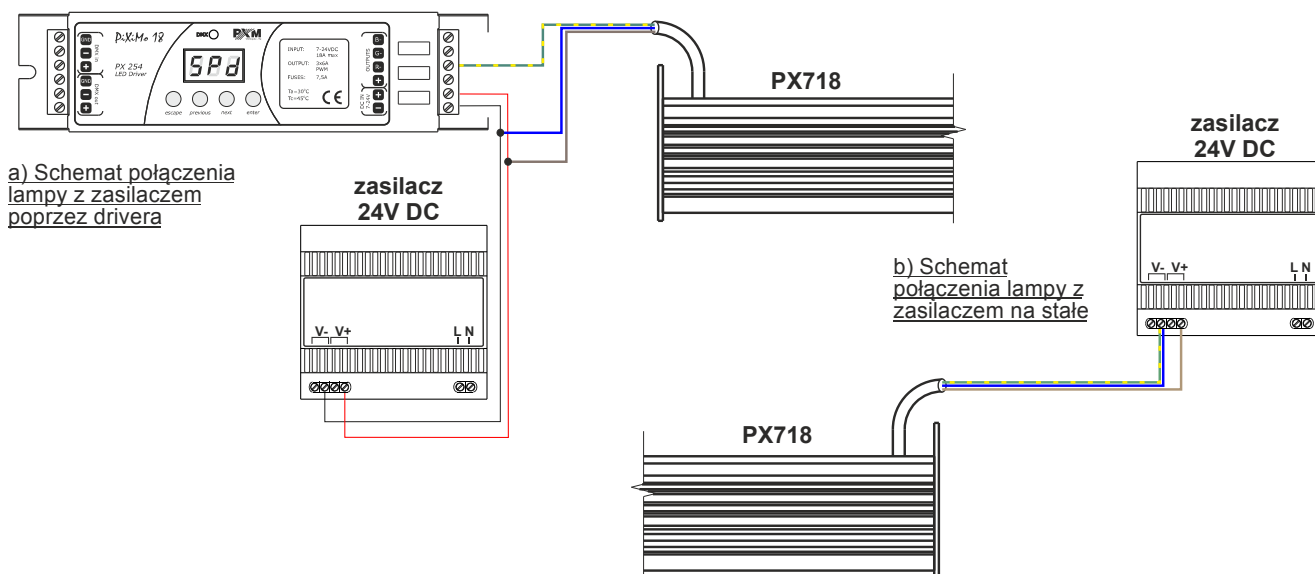

PX718-U-WW-XY-Z

U – mocowanie:

H – na nóżce
[brak] – podwieszana

WW – kąt reflektora:

10 – 10°
25 – 25°
50 – 50°
EL – soczewki eliptyczne
80 – 80° (odbłyśnik)

**X – współczynnik
oddawania barw CRI:**

8 – 80

**YY – temperatura
barwowa:**

27 – 2700K
45 – 4500K

Z – kolor obudowy:

1 – szary
2 – czarny
3 – biały

Oznaczenie przewodów

- ❶ BRĄZOWY - 24V (+)
- ❷ ŻÓŁTO-ZIELONY - PWM
- ❸ NIEBIESKI - 24V (-)

Rysunek techniczny

Schemat podłączenia

Dane techniczne

typ	PX718
ilość diod	28
rodzaj diod	Power LED
kąt świecenia	10°, 25°, 50°, 80°, EL
temperatura barwowa	2700K lub 4500K*
współczynnik oddawania barw CRI	min. 80
sterowanie	PWM (zaleca się stosowanie drivera PX254 lub PX282)
zasilanie	24V DC
max. pobór prądu	2,9A
materiał obudowy	aluminium / stal
jasność lampy	min. 5500lm
klasa szczelności obudowy	IP30
masa	2.2kg
wymiary	długość: 1145mm (1275mm w wersji z nóżką) szerokość: 48mm wysokość: 65mm (103mm w wersji z nóżką)