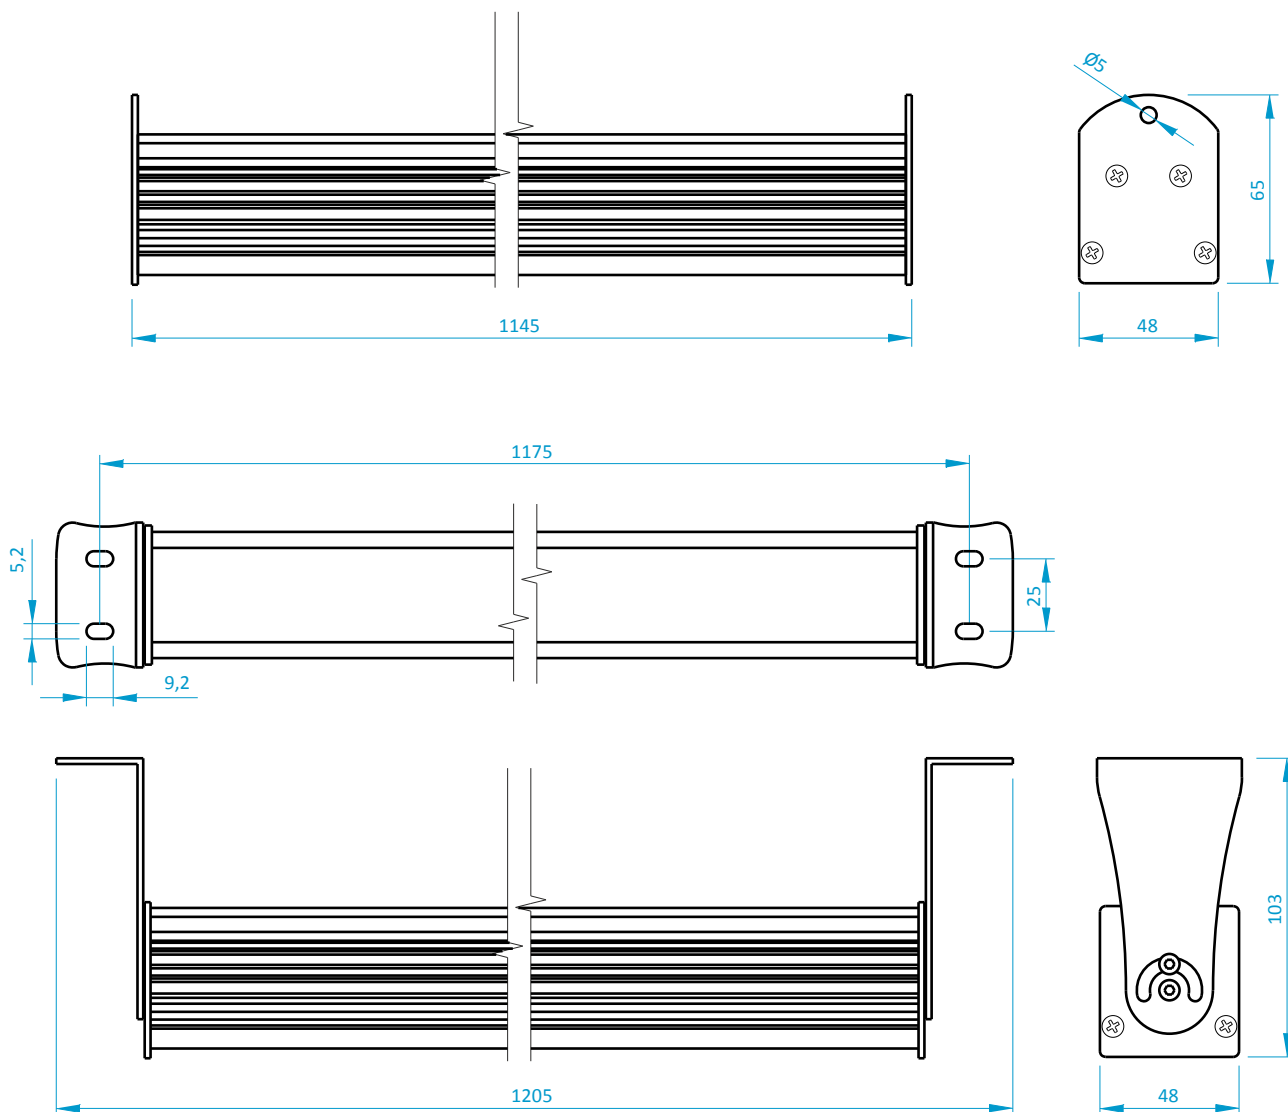

PX718-U-WW-XY-Z

U – mocowanie:

H – na nóżce
[brak] – podwieszana

WW – kąt reflektora:

10 – 10°
25 – 25°
50 – 50°
EL – soczewki eliptyczne
80 – 80° (odbłyśnik)

**X – współczynnik
oddawania barw CRI:**

8 – 80

**YY – temperatura
barwowa:**

27 – 2700K
45 – 4500K

Z – kolor obudowy:

1 – szary
2 – czarny
3 – biały

Oznaczenie przewodów

- ❶ BRĄZOWY - 24V (+)
- ❷ ŻÓŁTO-ZIELONY - PWM
- ❸ NIEBIESKI - 24V (-)

Rysunek techniczny

Schemat podłączenia

Dane techniczne

typ	PX718
ilość diod	28
rodzaj diod	Power LED
kąt świecenia	10°, 25°, 50°, 80°, EL
temperatura barwowa	2700K lub 4500K*
współczynnik oddawania barw CRI	min. 80
sterowanie	PWM (zaleca się stosowanie drivera PX254 lub PX282)
zasilanie	24V DC
max. pobór prądu	2,9A
materiał obudowy	aluminium / stal
jasność lampy	min. 5500lm
klasa szczelności obudowy	IP30
masa	2.2kg
wymiary	długość: 1145mm (1275mm w wersji z nóżką) szerokość: 48mm wysokość: 65mm (103mm w wersji z nóżką)