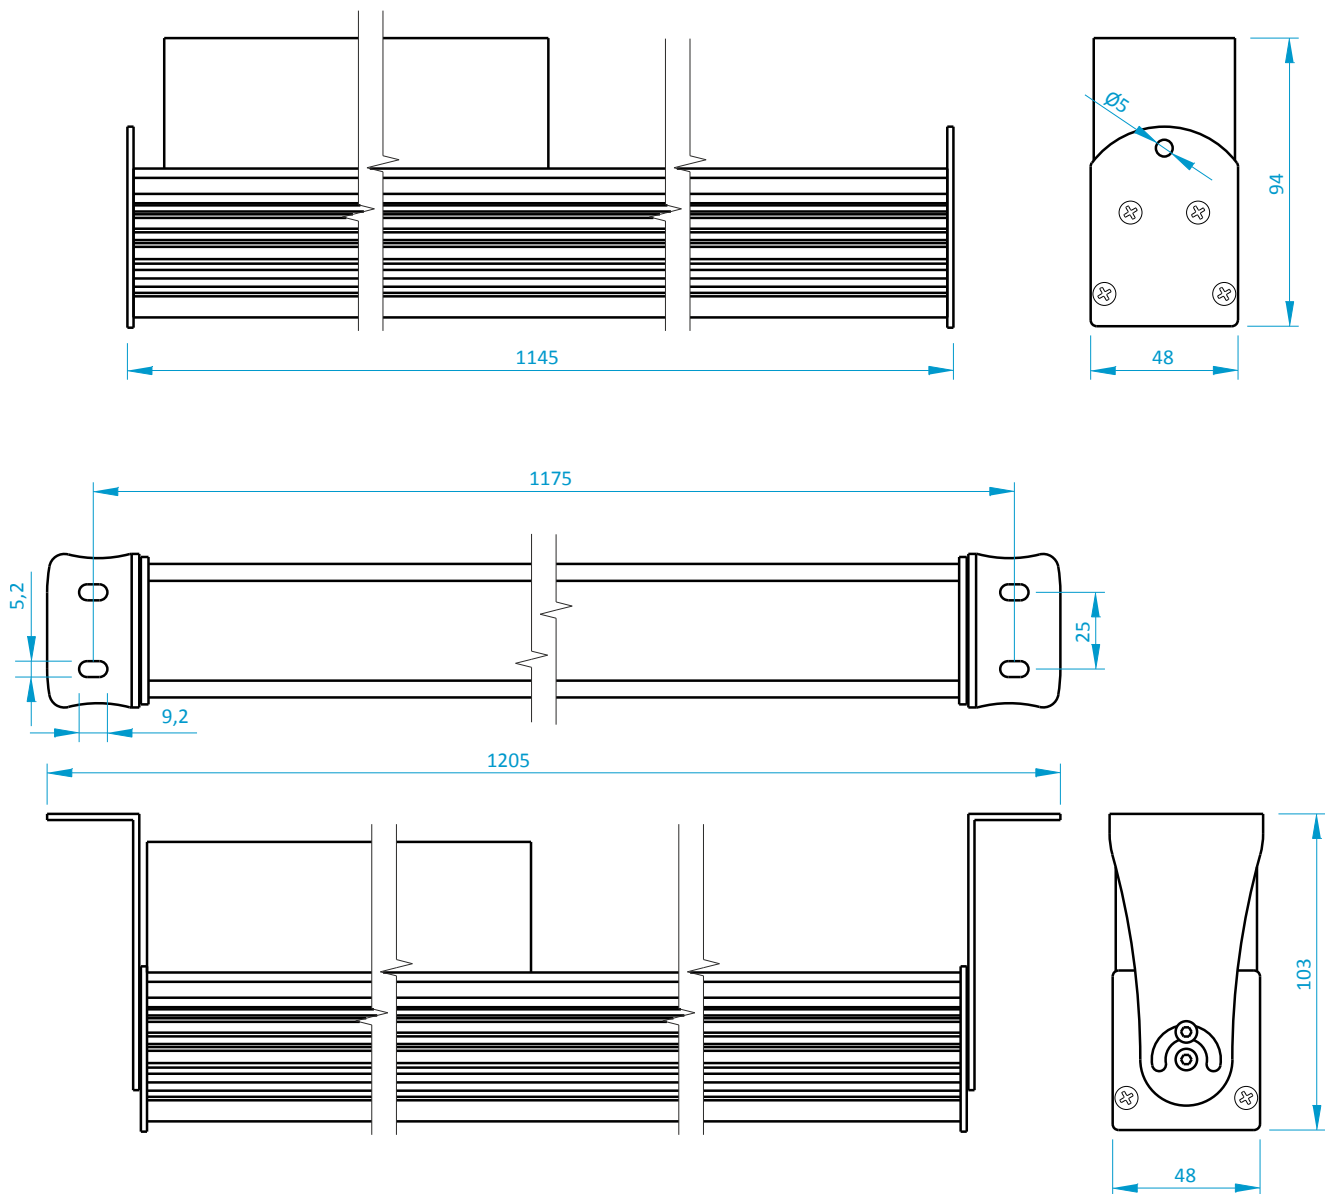

Poniżej przedstawiony został opis oznaczeń modeli PX717 wraz z ich objaśnieniem:

PX717-T-XY-Z

T – mocowanie:

H – na nóżce
[brak] – podwieszana

Z – kolor obudowy:

1 – szary
2 – czarny
3 – biały

X – współczynnik oddawania barw CRI:

8 – 80

YY – temperatura barwowa:

40 – 4000K
DW – Dynamic White

Rysunek techniczny

Schemat podłączenia

Dane techniczne

typ	PX717
rodzaj diod	Midpower
temperatura barwowa	4000K* – wersja monochromatyczna 2700K - 5700K – wersja Dynamic White
współczynnik oddawania barw CRI	min. 80
sterowanie	DMX, RDM
zasilanie	230V AC
pobór mocy	63W (wersja monochromatyczna), 52W (wersja DW)
materiał obudowy	aluminium / stal
jasność lampy (1 belka)	wersja monochromatyczna: 6960lm wersja DW: 5200lm dla 2700K, 5800lm dla 5700K
klasa szczelności obudowy	IP30
masa	3kg
wymiary	długość: 1145mm (1205mm w wersji z nóżką) szerokość: 48mm wysokość: 94mm (103mm w wersji z nóżką)