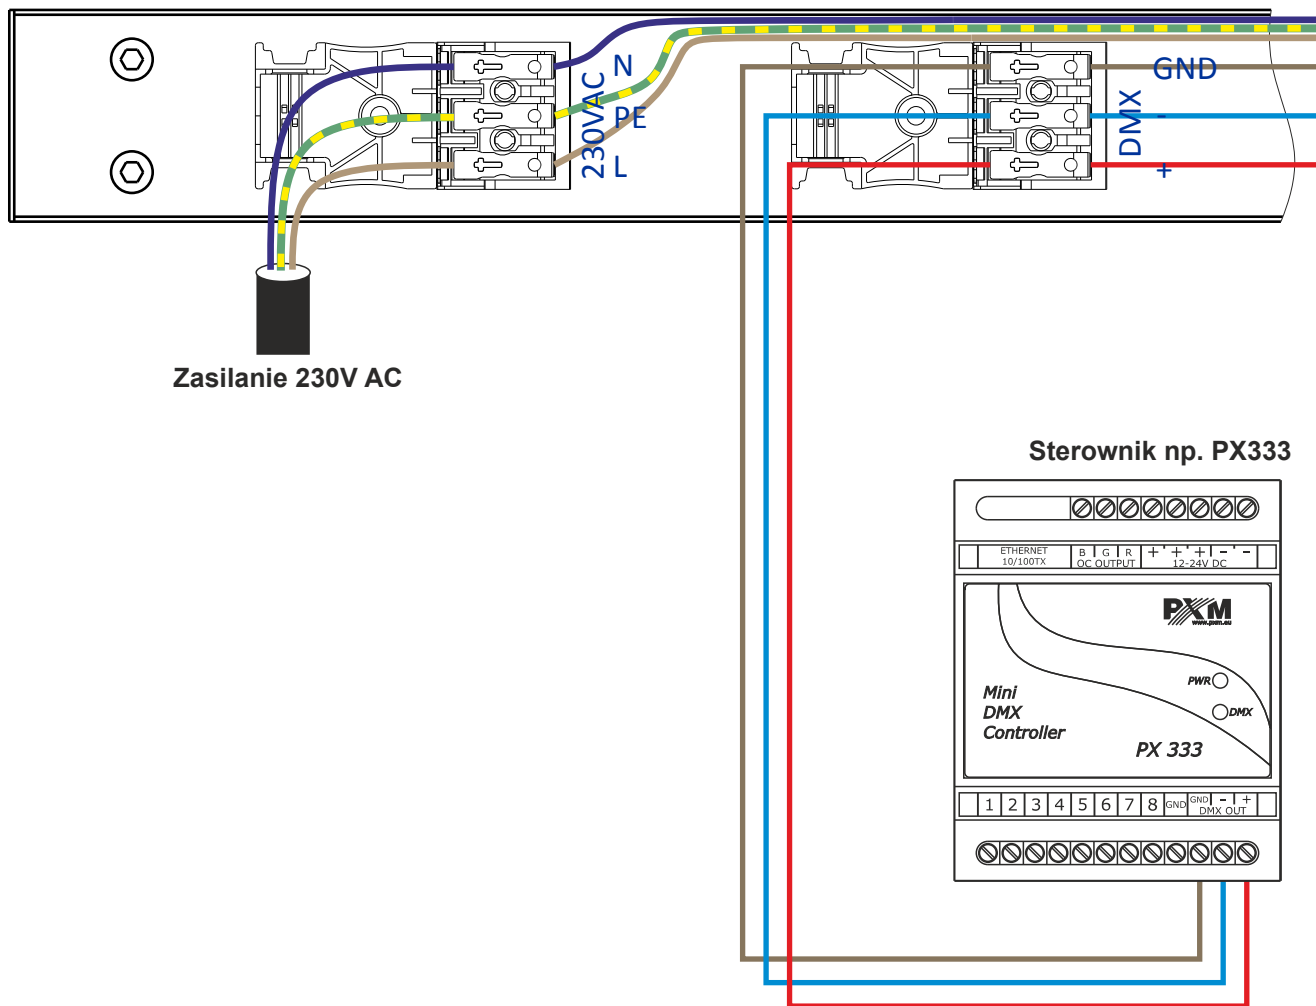

Poniżej przedstawiony został opis oznaczeń modeli PX717 wraz z ich objaśnieniem:

PX717-T-XY-Z

T – mocowanie:

H – na nóżce
[brak] – podwieszana

Z – kolor obudowy:

1 – szary
2 – czarny
3 – biały

X – współczynnik oddawania barw CRI:

8 – 80

YY – temperatura barwowa:

40 – 4000K
DW – Dynamic White

Rysunek techniczny

Schemat podłączenia

Dane techniczne

typ	PX717
rodzaj diod	Midpower
temperatura barwowa	4000K* – wersja monochromatyczna 2700K - 5700K – wersja Dynamic White
współczynnik oddawania barw CRI	min. 80
sterowanie	DMX, RDM
zasilanie	230V AC
pobór mocy	63W (wersja monochromatyczna), 52W (wersja DW)
materiał obudowy	aluminium / stal
jasność lampy (1 belka)	wersja monochromatyczna: 6960lm wersja DW: 5200lm dla 2700K, 5800lm dla 5700K
klasa szczelności obudowy	IP30
masa	3kg
wymiary	długość: 1145mm (1205mm w wersji z nóżką) szerokość: 48mm wysokość: 94mm (103mm w wersji z nóżką)